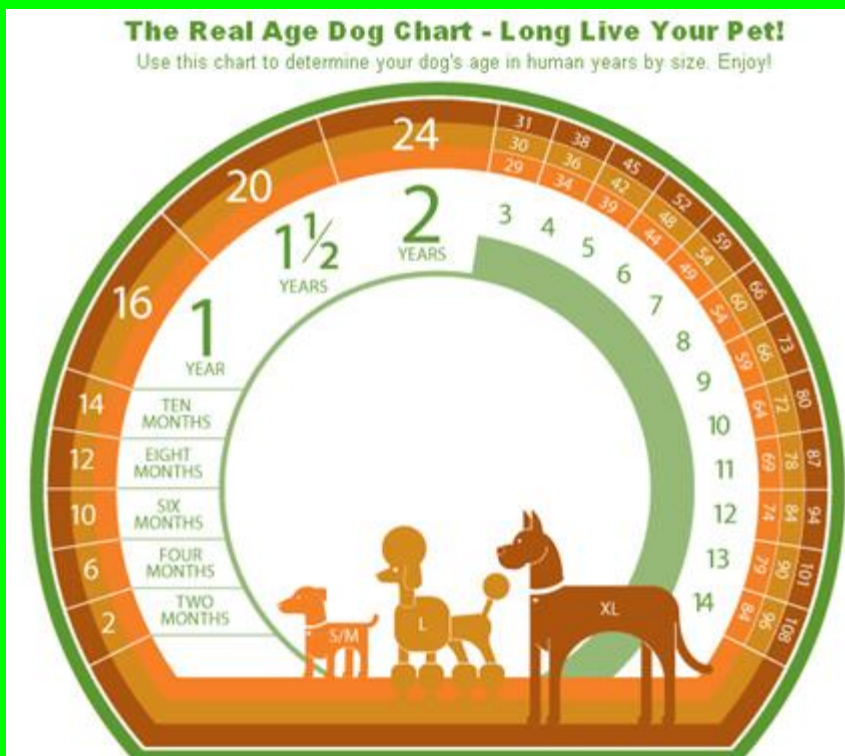

Hondenjaren worden vaak vergeleken met mensenjaren. Met wat gokwerk naar jaartjes meer of minder.

Deze kaart geeft je een volledige overzicht van wat een honden leeftijd in kalender jaren betekent. De oranje cirkel staat voor kleine rassen, licht bruin voor middelgrote en donker bruin voor hele grote.

Zo wordt bevestigd dat een hond de leeftijd van 24 jaren bereikt na 2 kalender jaren! Een grote hond die elf kalenderjaren leeft, is eigenlijk 87 mensenjaren oud.

Hoe oud is jouw hond?

(bron: www.zapdog.be)